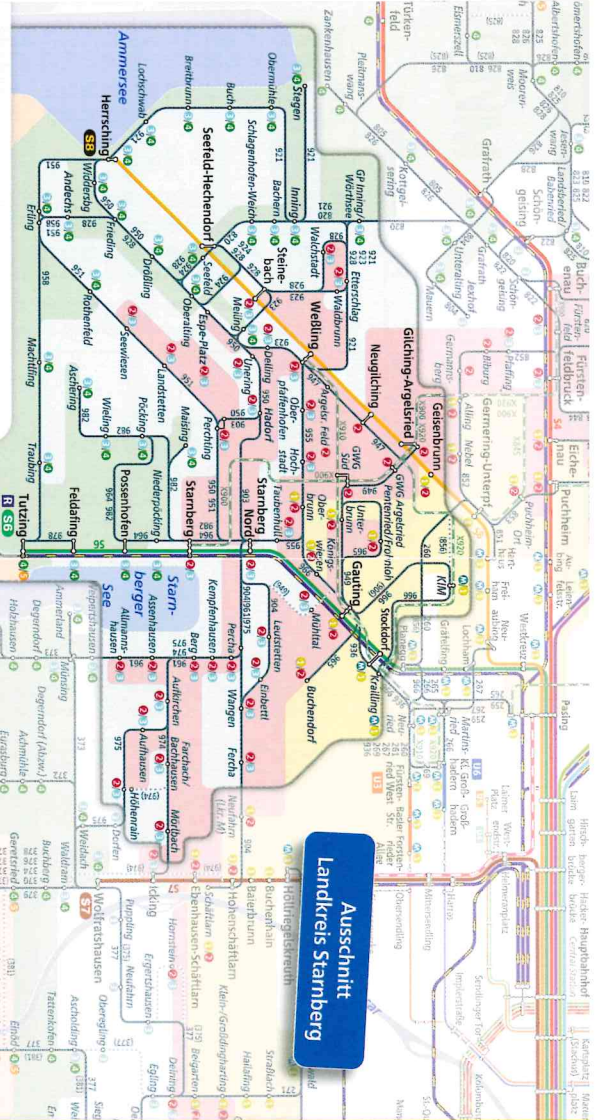

Streckenverlauf

Weißer Hintergrund = Zone M
 Farbiger Hintergrund = Zone M
 Coloured background = zones

- Haltestelle in Zone ...
 Stop is situated in zone ...
- 1
 - 2
 - 3
 - 4
 - 5
 - 6

Haltestelle in zwei Zonen ...
 Stop is situated in both zones ...

- 1 2
- 1 3
- 1 4
- 1 5
- 2 3
- 2 4
- 2 5
- 3 4
- 3 5
- 4 5
- 5 6

Landkreis Starnberg

Mobil im Landkreis Starnberg

Der Landkreis Starnberg sowie die Gemeinden Tutzing und Feldafing sorgen für Ihre gute Verbindung auf der MWV-Regionalbuslinie 978.
 Gute Fahrt wünscht Ihnen Ihr MWV.

VERBUNDLANDKREISE
 IM MWV
STA
 Landkreis Starnberg
 Herausgeber: Landkreise Starnberg, Starnbergstraße 2, 82319 Starnberg
 Druck: Grafik + Druck digital, Landberger Straße 33a, 80687 München

Minifahrplan 2021

Feldafing **S** <->
 Tutzing **S R** <-> Feldafing

Landkreis Starnberg